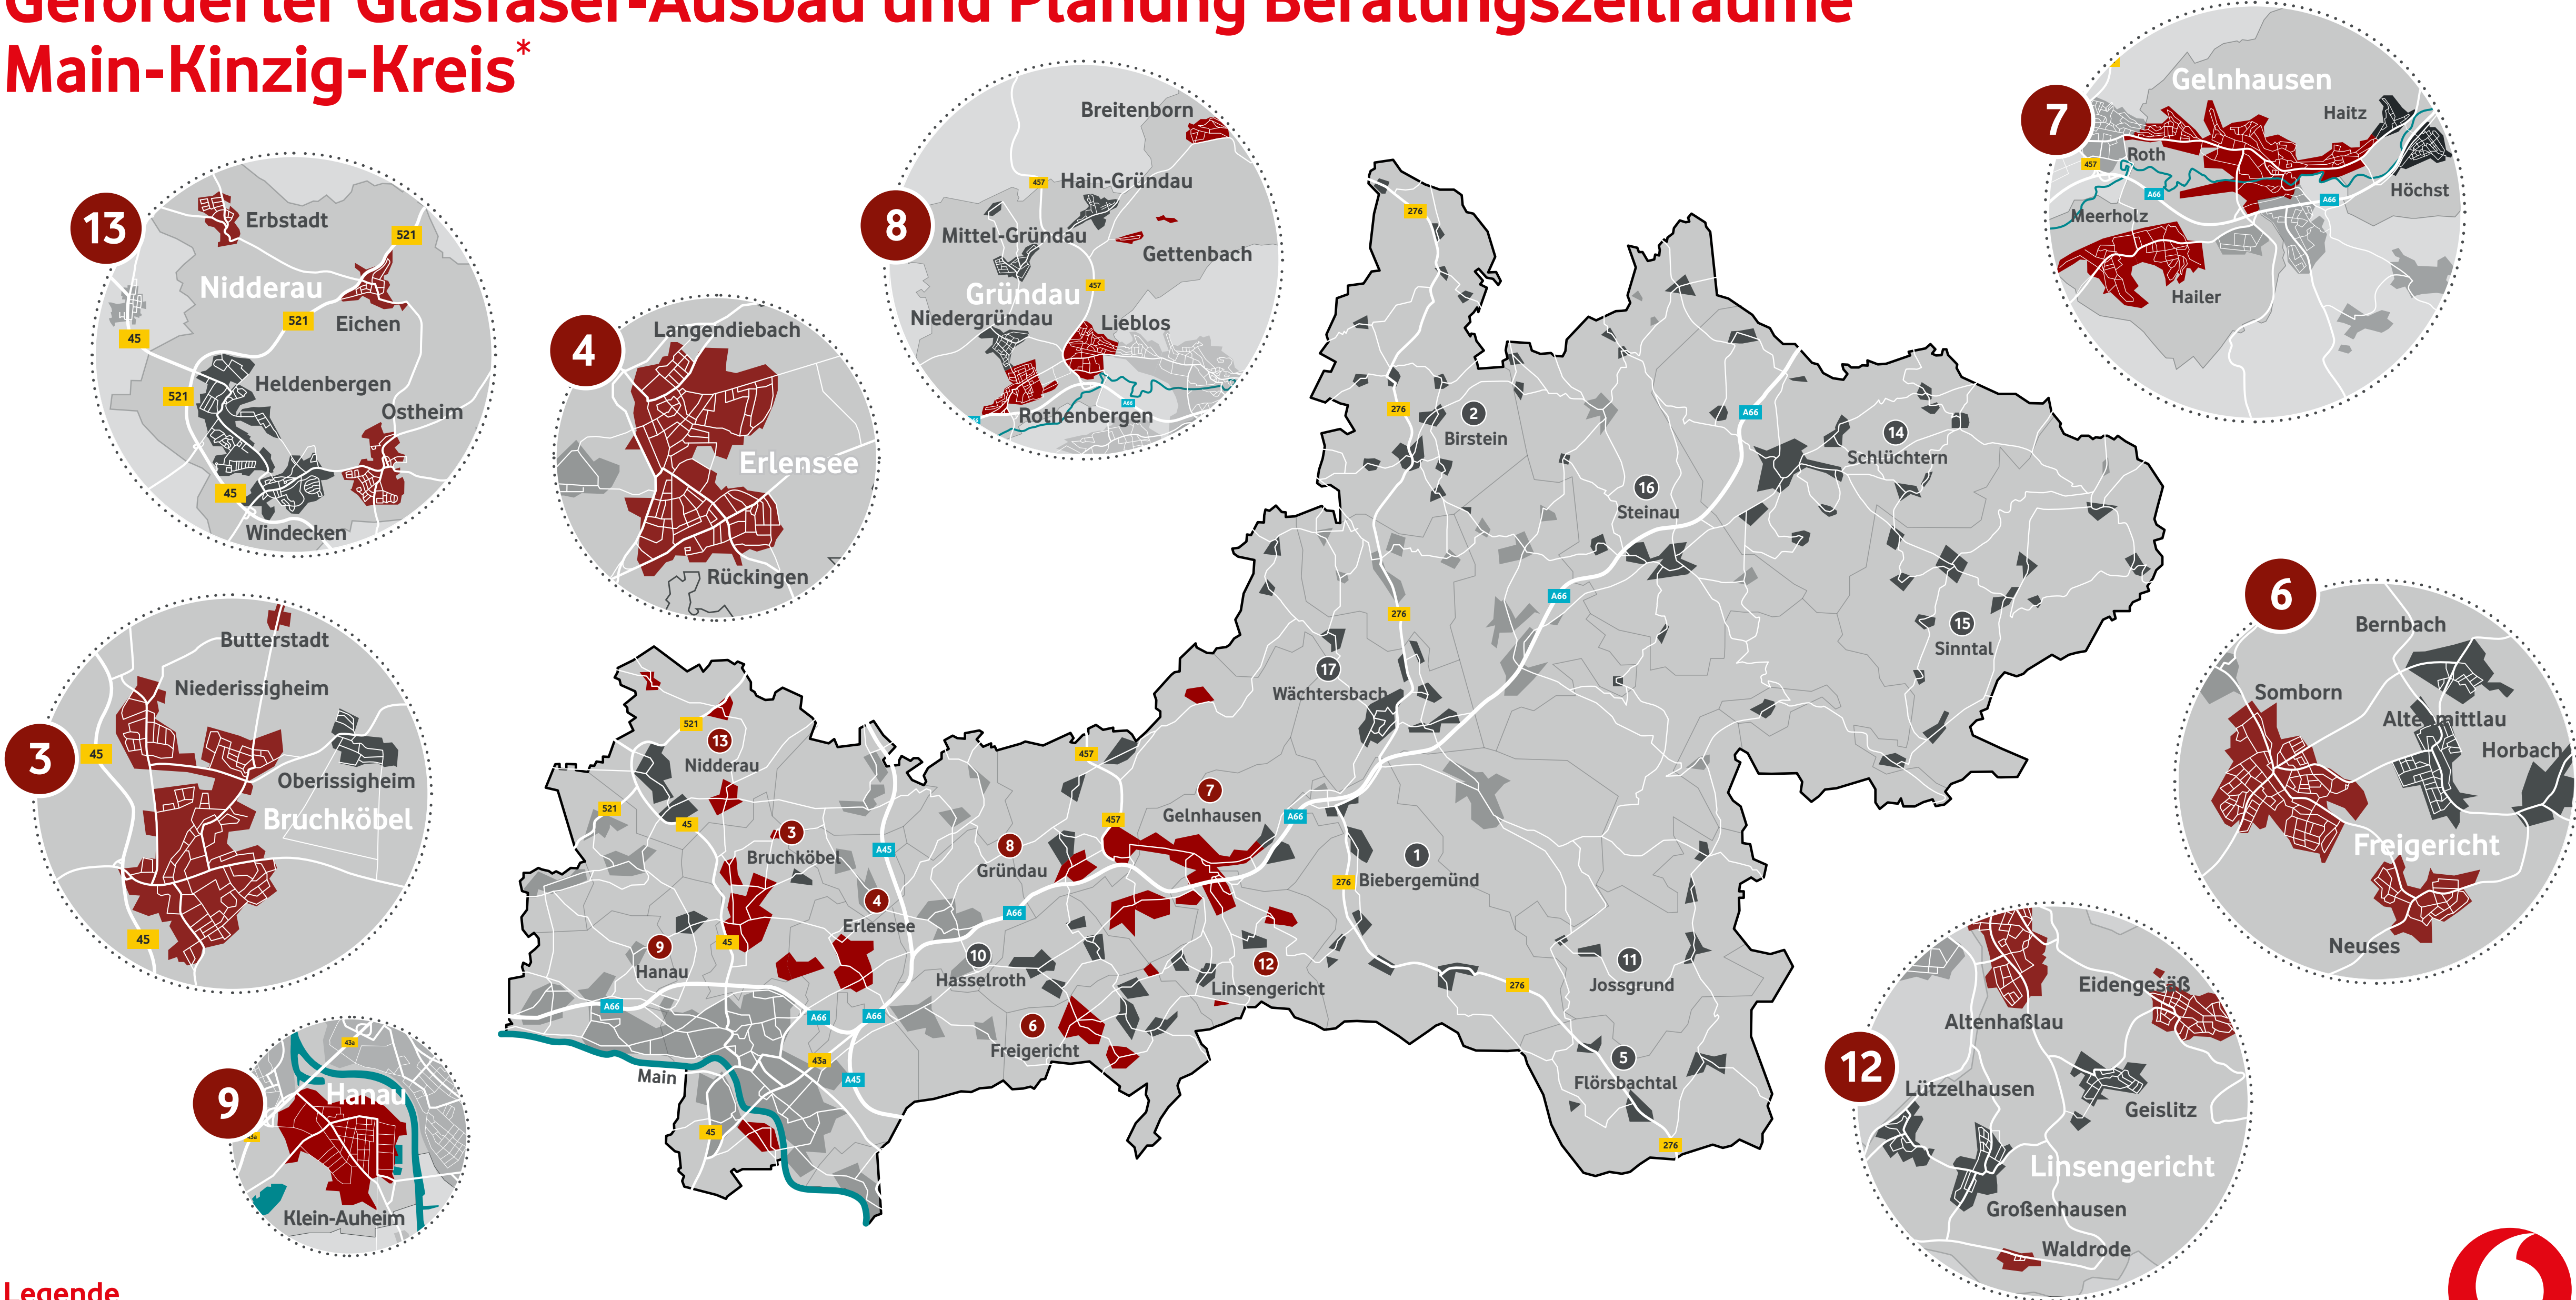

Geförderter Glasfaser-Ausbau und Planung Beratungszeiträume Main-Kinzig-Kreis*

Legende

- Bereits abgeschlossene Beratungszeiträume
- Aktuelle Beratungszeiträume inkl. Sonderkonditionen
- Alternativer Ausbau oder bereits versorgt

* Schematische Darstellung. Änderungen vorbehalten. Stand 10/23