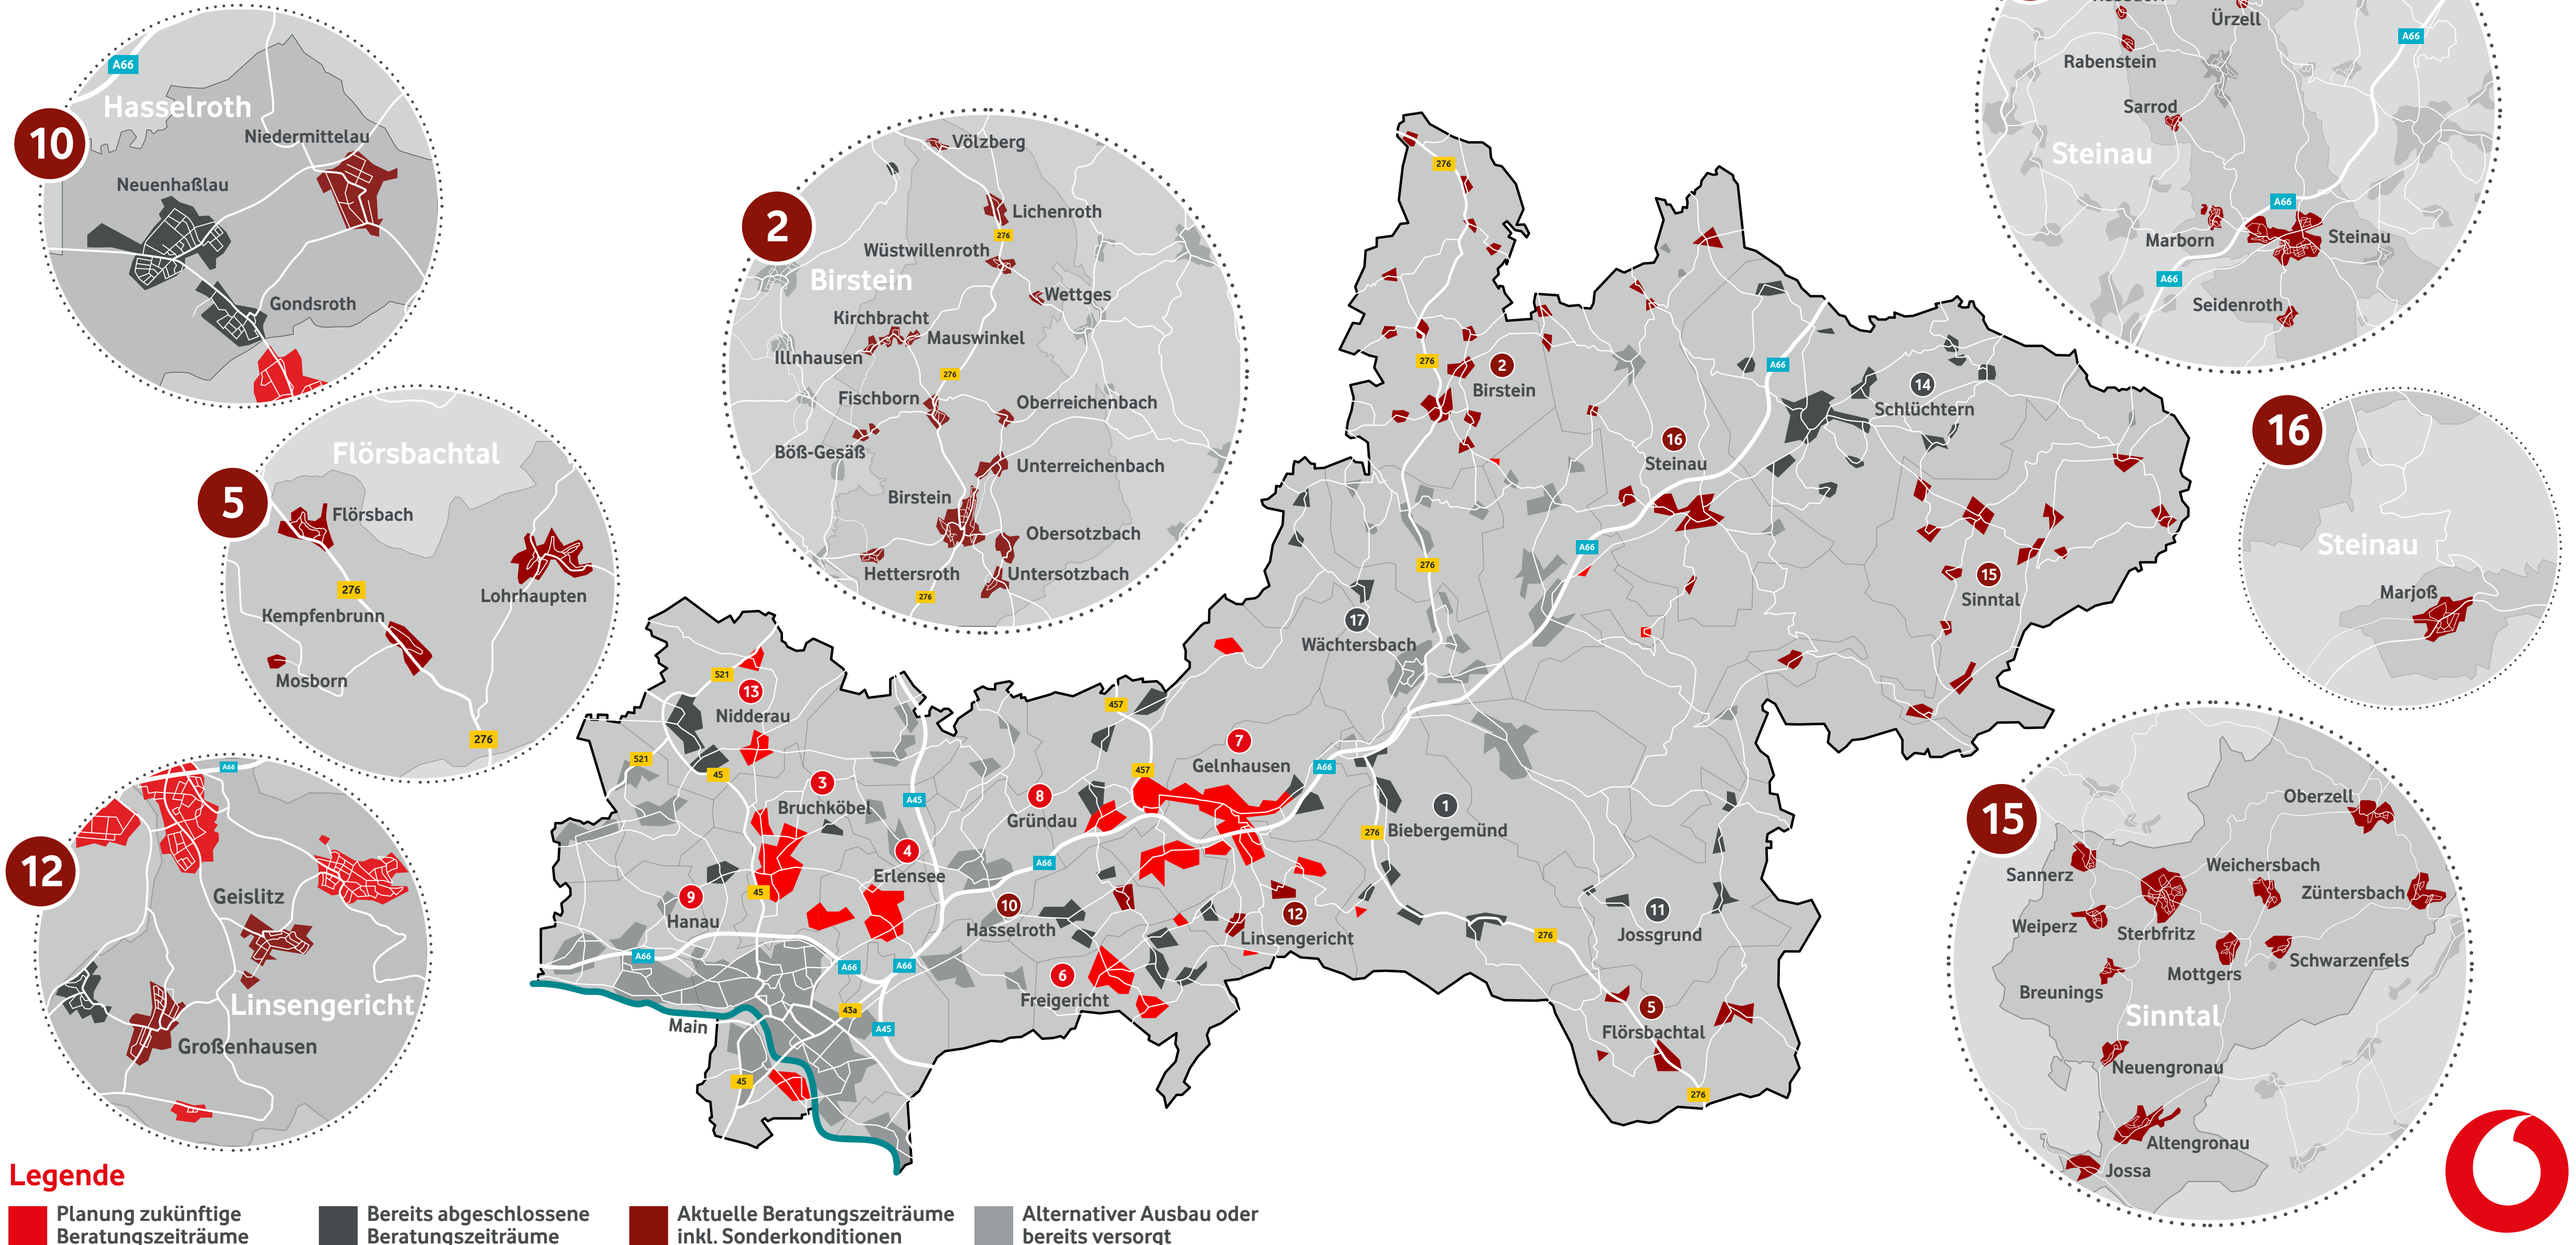

Geförderter Glasfaser-Ausbau und Planung Beratungszeiträume Main-Kinzig-Kreis*

* Schematische Darstellung. Änderungen vorbehalten. Stand 10/23