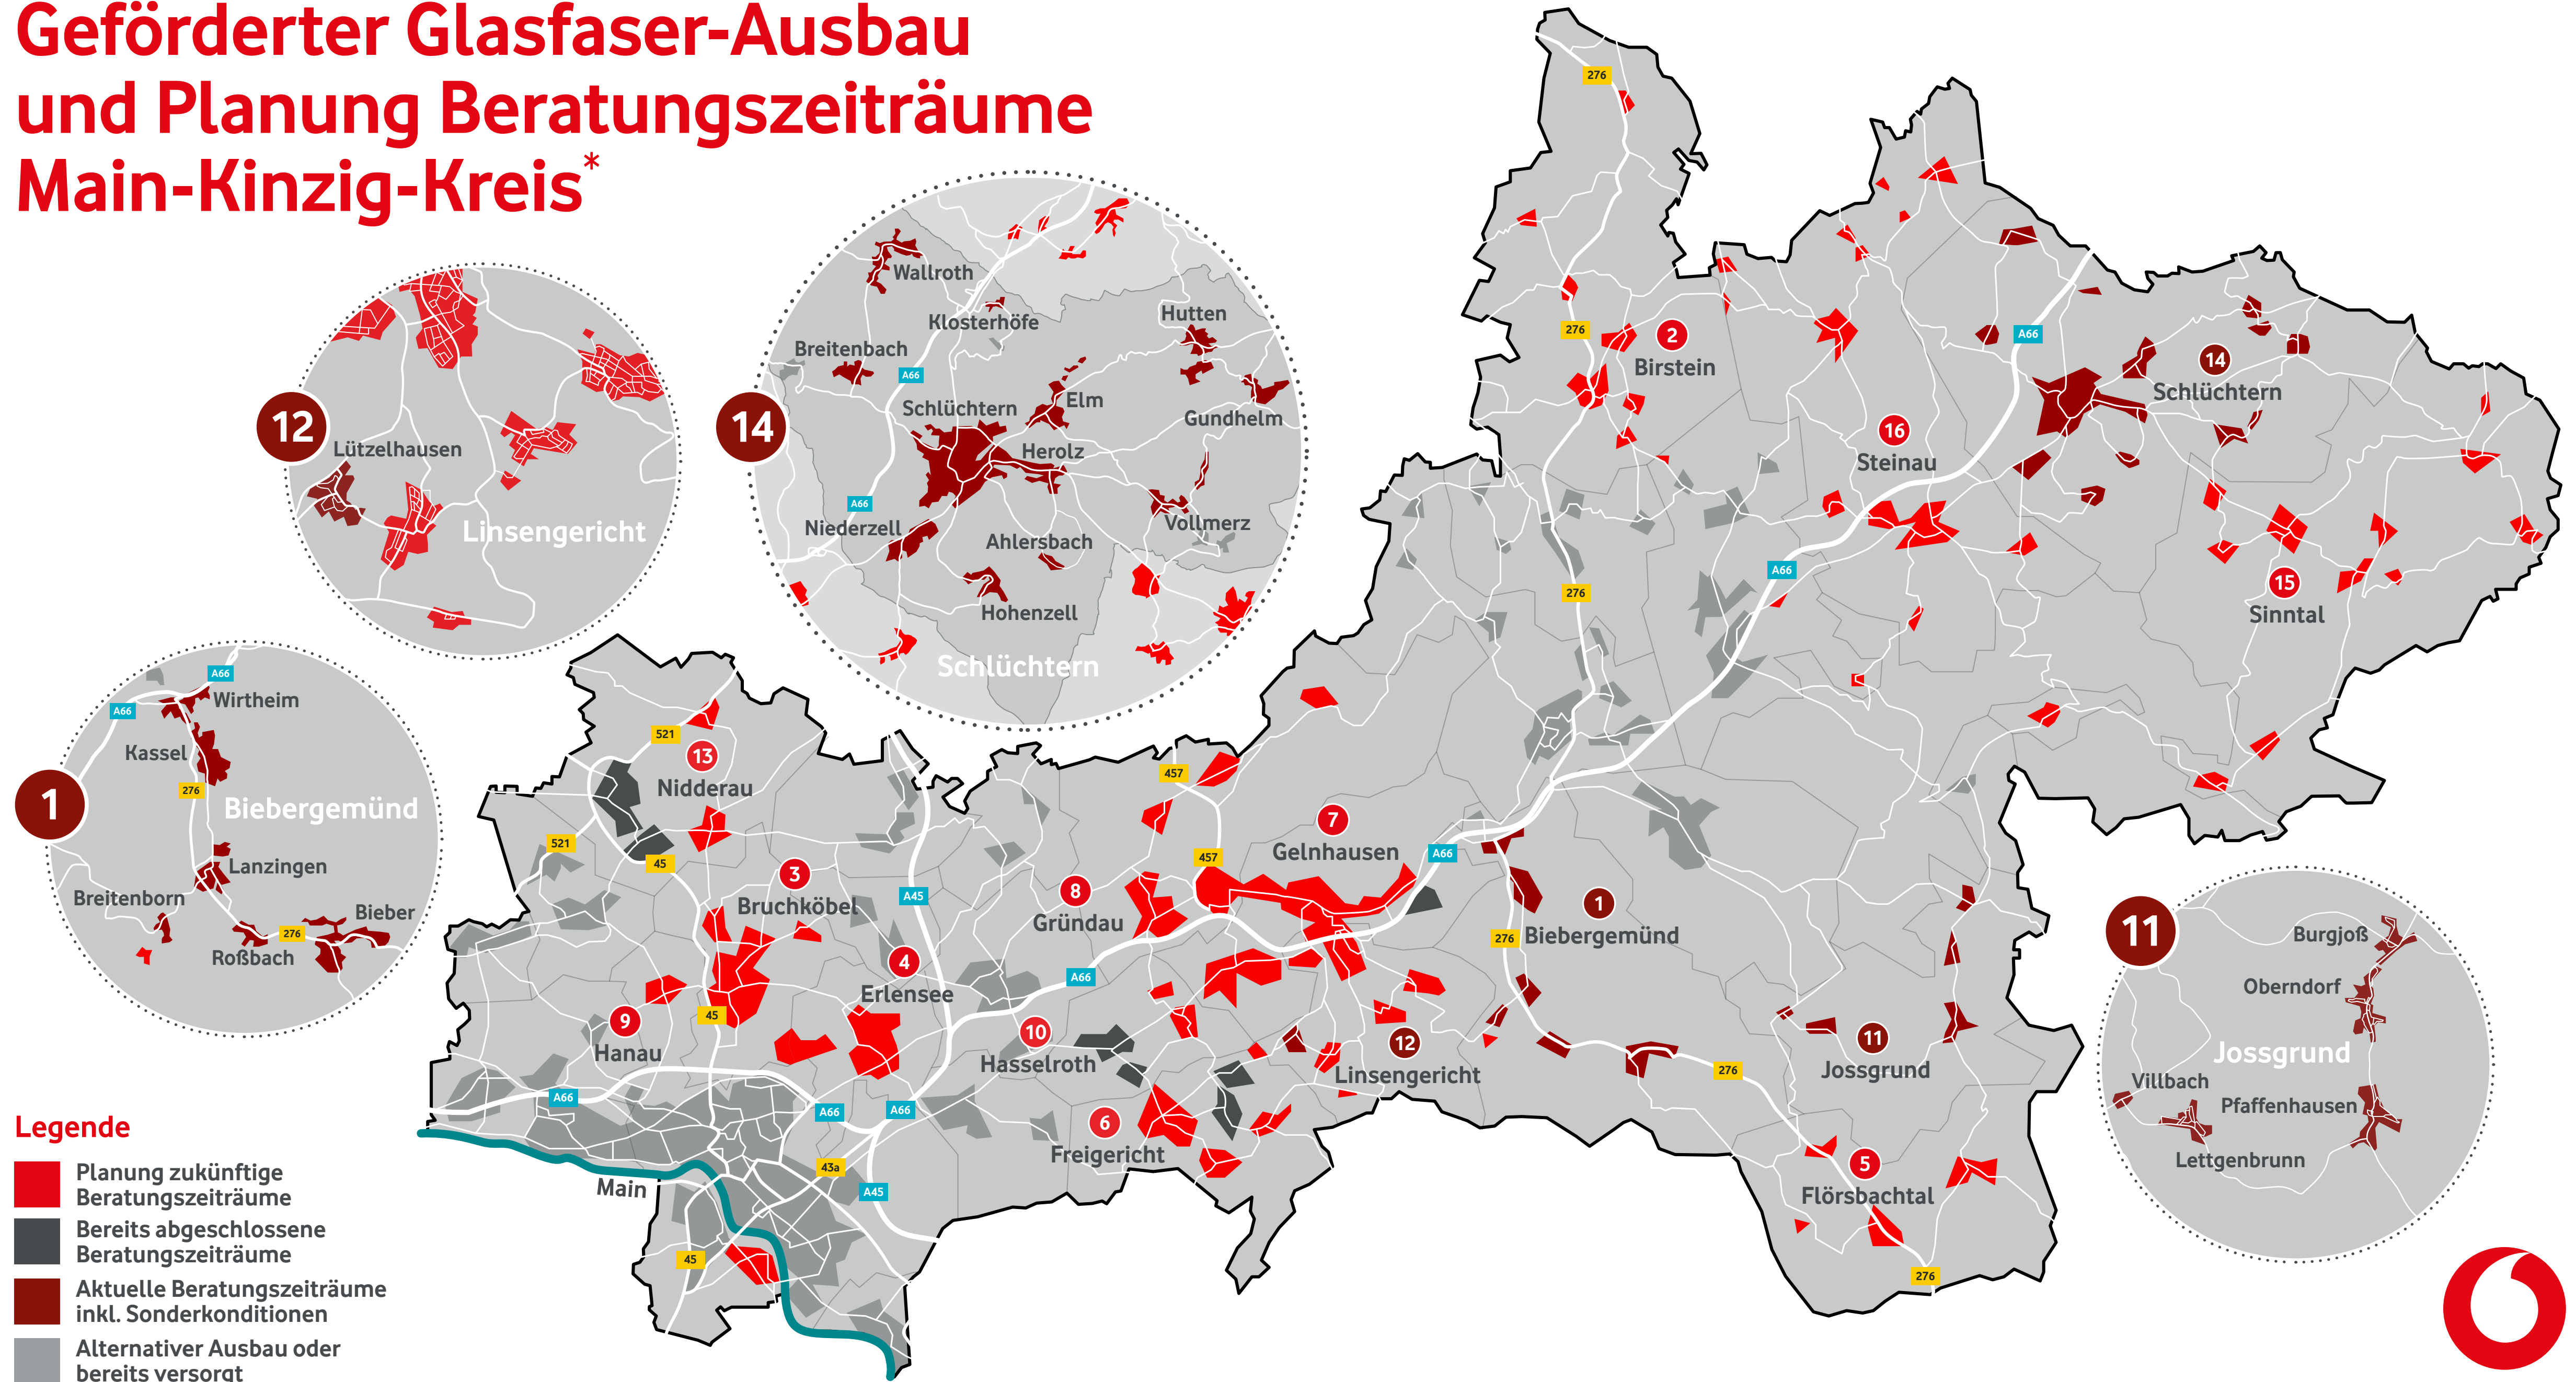

Geförderter Glasfaser-Ausbau und Planung Beratungszeiträume Main-Kinzig-Kreis*

Legende

- Planung zukünftige Beratungszeiträume
- Bereits abgeschlossene Beratungszeiträume
- Aktuelle Beratungszeiträume inkl. Sonderkonditionen
- Alternativer Ausbau oder bereits versorgt

* Schematische Darstellung. Änderungen vorbehalten. Stand 12/22