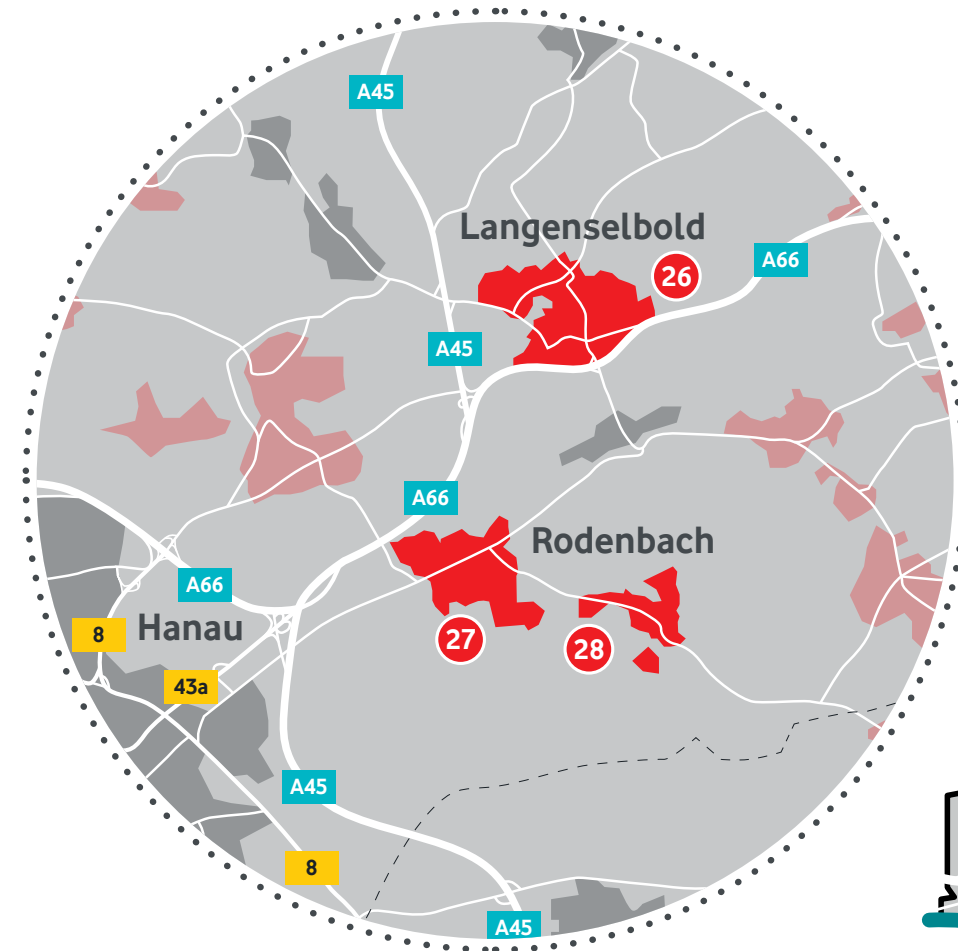

Eigenwirtschaftliche Glasfaser Ausbauplanung Main-Kinzig-Kreis*

Legende

-  Vodafone eigenwirtschaftlicher Ausbau
-  Geförderter Ausbau
-  Alternativer Ausbau oder bereits versorgt

Eigenwirtschaftliche Glasfaser Ausbauplanung Main-Kinzig-Kreis*

Gemeinde	Ortsteile	Gemeinde	Ortsteile		
1	Bad Soden-Salmünster	Bad Soden	18	Wächtersbach	Weilers
2	Bad Soden-Salmünster	Salmünster	19	Wächtersbach	Hesseldorf
3	Bad Soden-Salmünster	Hausen	20	Wächtersbach	Neudorf
4	Bad Soden-Salmünster	Ahl	21	Wächtersbach	Aufenau
5	Bad Soden-Salmünster	Alsberg	22	Wächtersbach	Wächtersbach
6	Bad Soden-Salmünster	Mernes	23	Wächtersbach	Wittgenborn
7	Bad Soden-Salmünster	Wahlert	24	Wächtersbach	Waldensberg
8	Bad Soden-Salmünster	Romsthal	25	Wächtersbach	Leisenwald
9	Bad Soden-Salmünster	Eckardroth	26	Langenselbold	
10	Bad Soden-Salmünster	Kerbersdorf	27	Rodenbach	Niederrodenbach
11	Bad Soden-Salmünster	Katholisch-Willenroth	28	Rodenbach	Oberrodenbach
12	Brachtal	Udenhain			
13	Brachtal	Hellstein			
14	Brachtal	Neuens Schmidten			
15	Brachtal	Schlierbach			
16	Brachtal	Spielberg			
17	Brachtal	Streitberg			