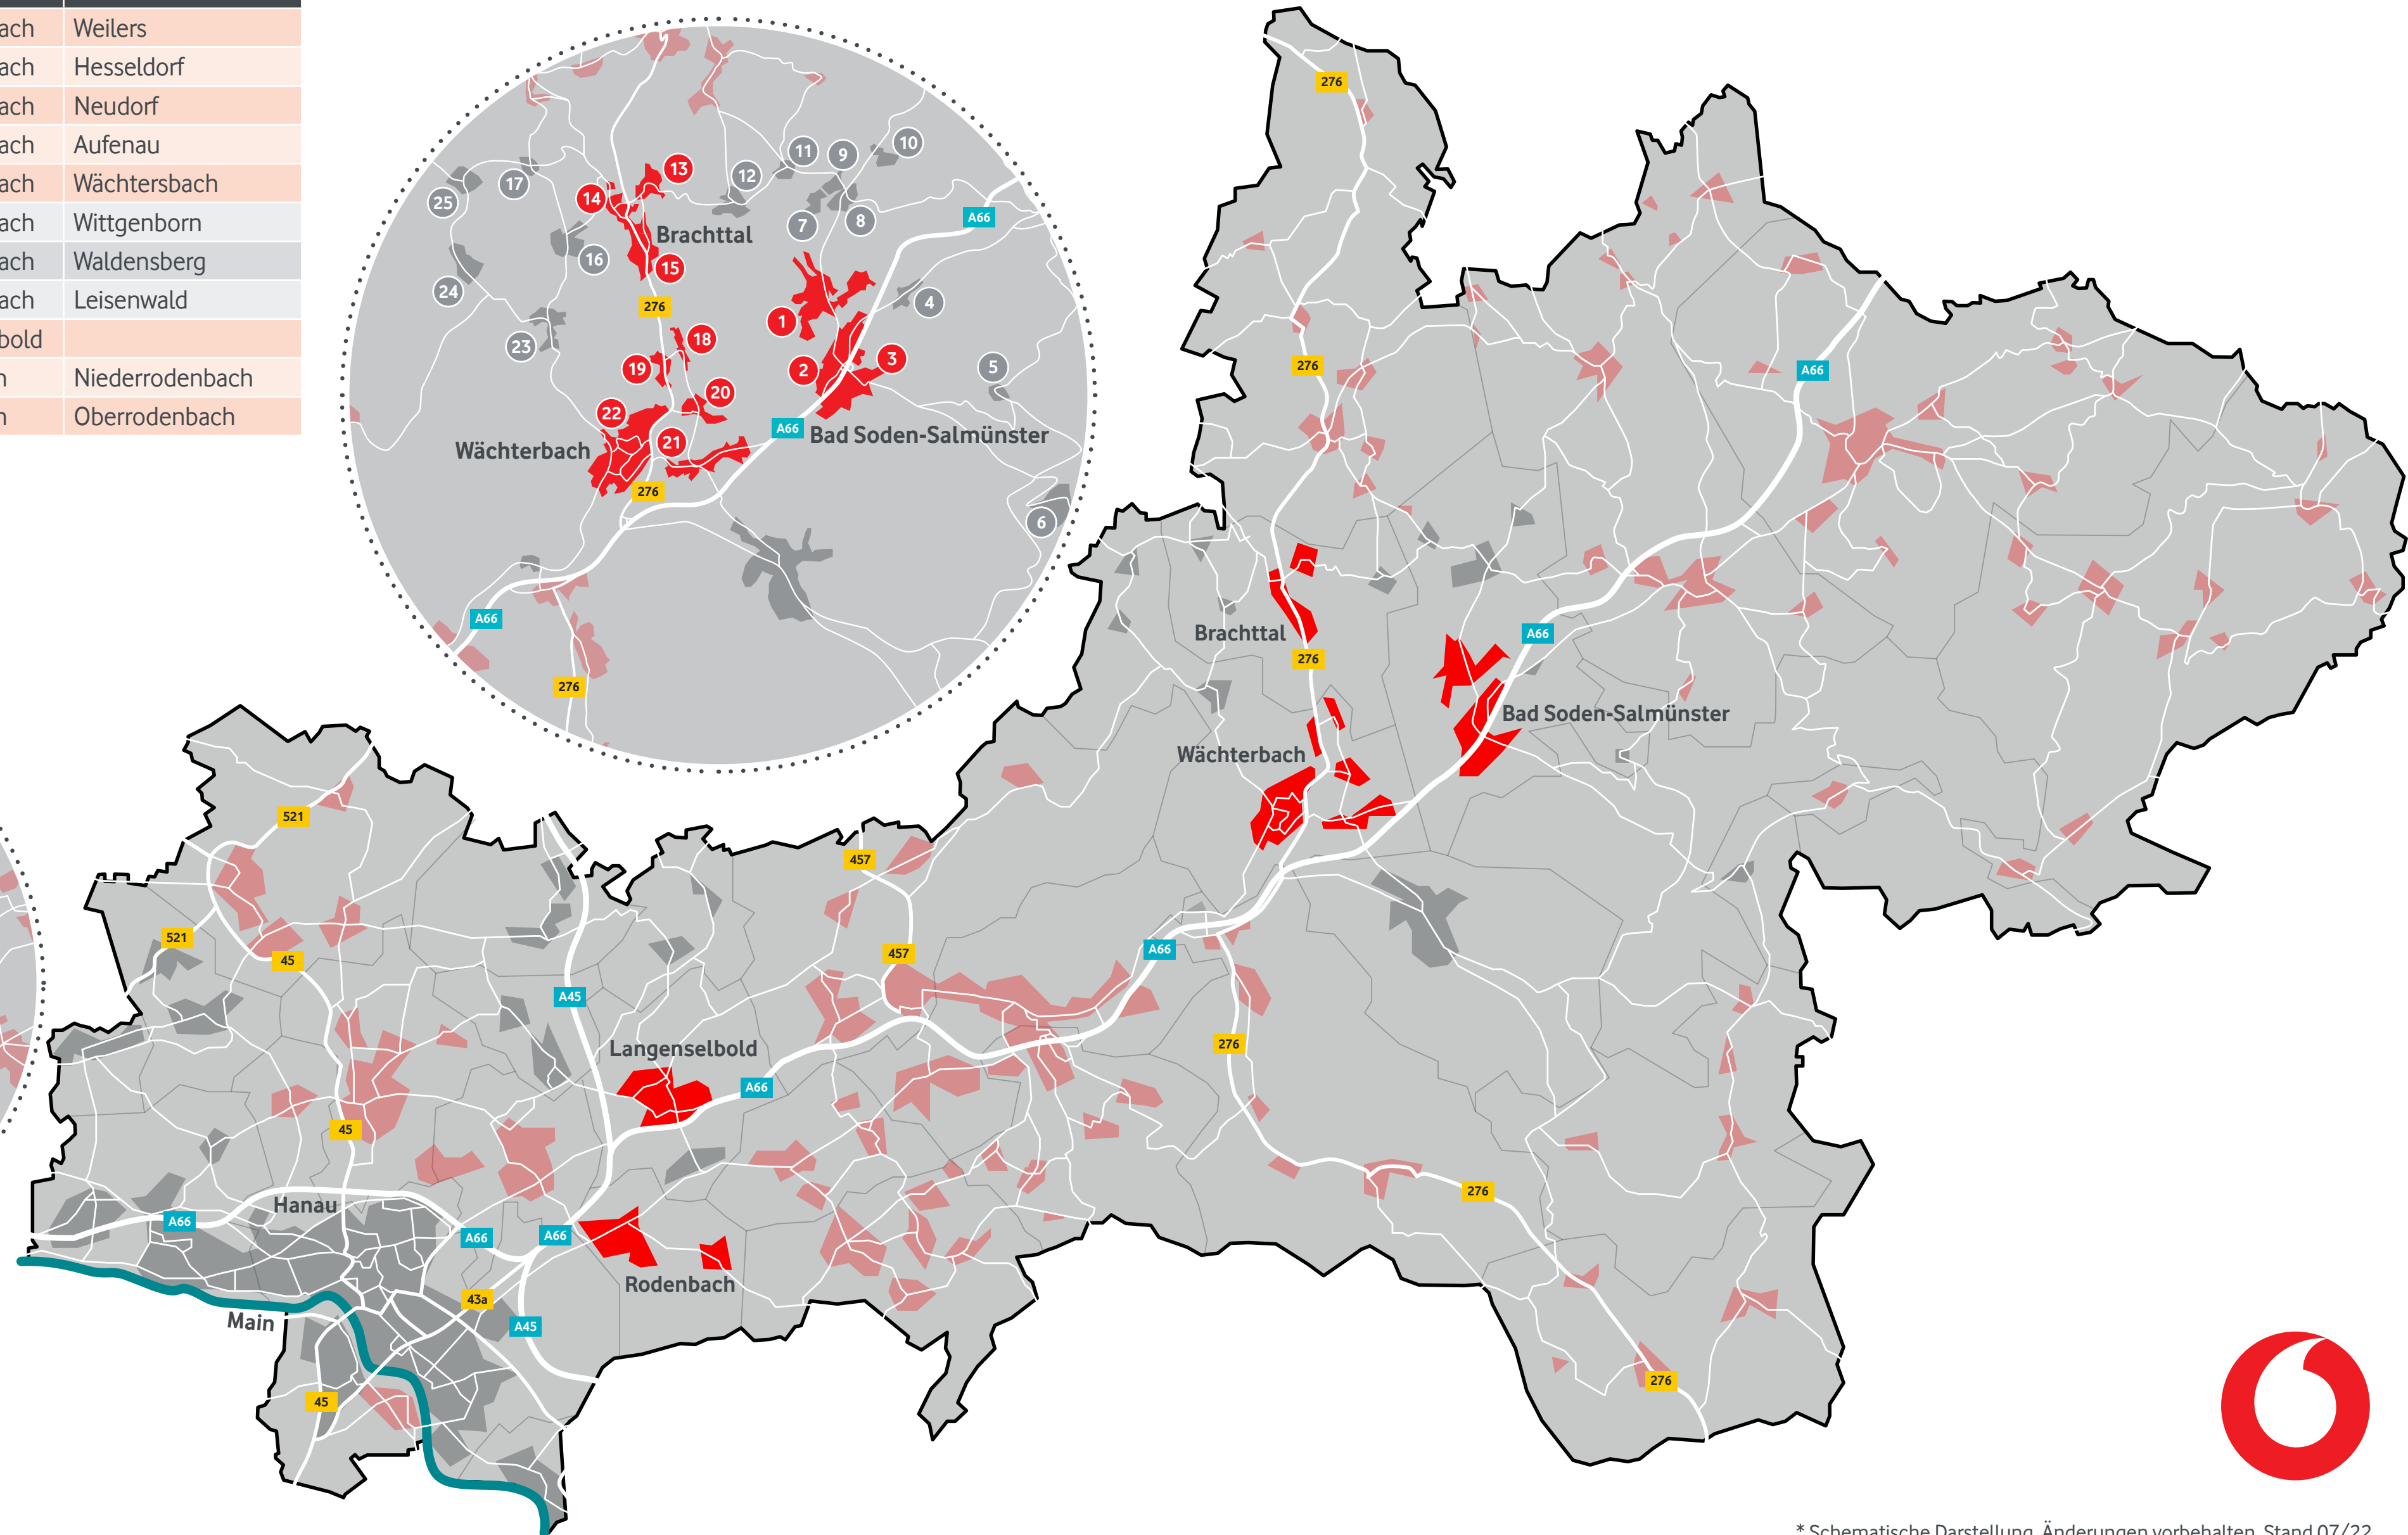

Eigenwirtschaftliche Glasfaser Ausbauplanung Main-Kinzig-Kreis*

Legende

-  Vodafone eigenwirtschaftlicher Ausbau
-  Geförderter Ausbau
-  Alternativer Ausbau oder bereits versorgt

Eigenwirtschaftliche Glasfaser Ausbauplanung Main-Kinzig-Kreis*

Gemeinde	Ortsteile	Gemeinde	Ortsteile		
1	Bad Soden-Salmünster	Bad Soden	18	Wächtersbach	Weilers
2	Bad Soden-Salmünster	Salmünster	19	Wächtersbach	Hesseldorf
3	Bad Soden-Salmünster	Hausen	20	Wächtersbach	Neudorf
4	Bad Soden-Salmünster	Ahl	21	Wächtersbach	Aufenau
5	Bad Soden-Salmünster	Alsberg	22	Wächtersbach	Wächtersbach
6	Bad Soden-Salmünster	Mernes	23	Wächtersbach	Wittgenborn
7	Bad Soden-Salmünster	Wahlert	24	Wächtersbach	Waldensberg
8	Bad Soden-Salmünster	Romsthal	25	Wächtersbach	Leisenwald
9	Bad Soden-Salmünster	Eckardroth	26	Langenselbold	
10	Bad Soden-Salmünster	Kerbersdorf	27	Rodenbach	Niederrodenbach
11	Bad Soden-Salmünster	Katholisch-Willenroth	28	Rodenbach	Oberrodenbach
12	Brachtal	Udenhain			
13	Brachtal	Hellstein			
14	Brachtal	Neuens Schmidten			
15	Brachtal	Schlierbach			
16	Brachtal	Spielberg			
17	Brachtal	Streitberg			

Legende

- Vodafone eigenwirtschaftlicher Ausbau
- Geförderter Ausbau
- Alternativer Ausbau oder bereits versorgt