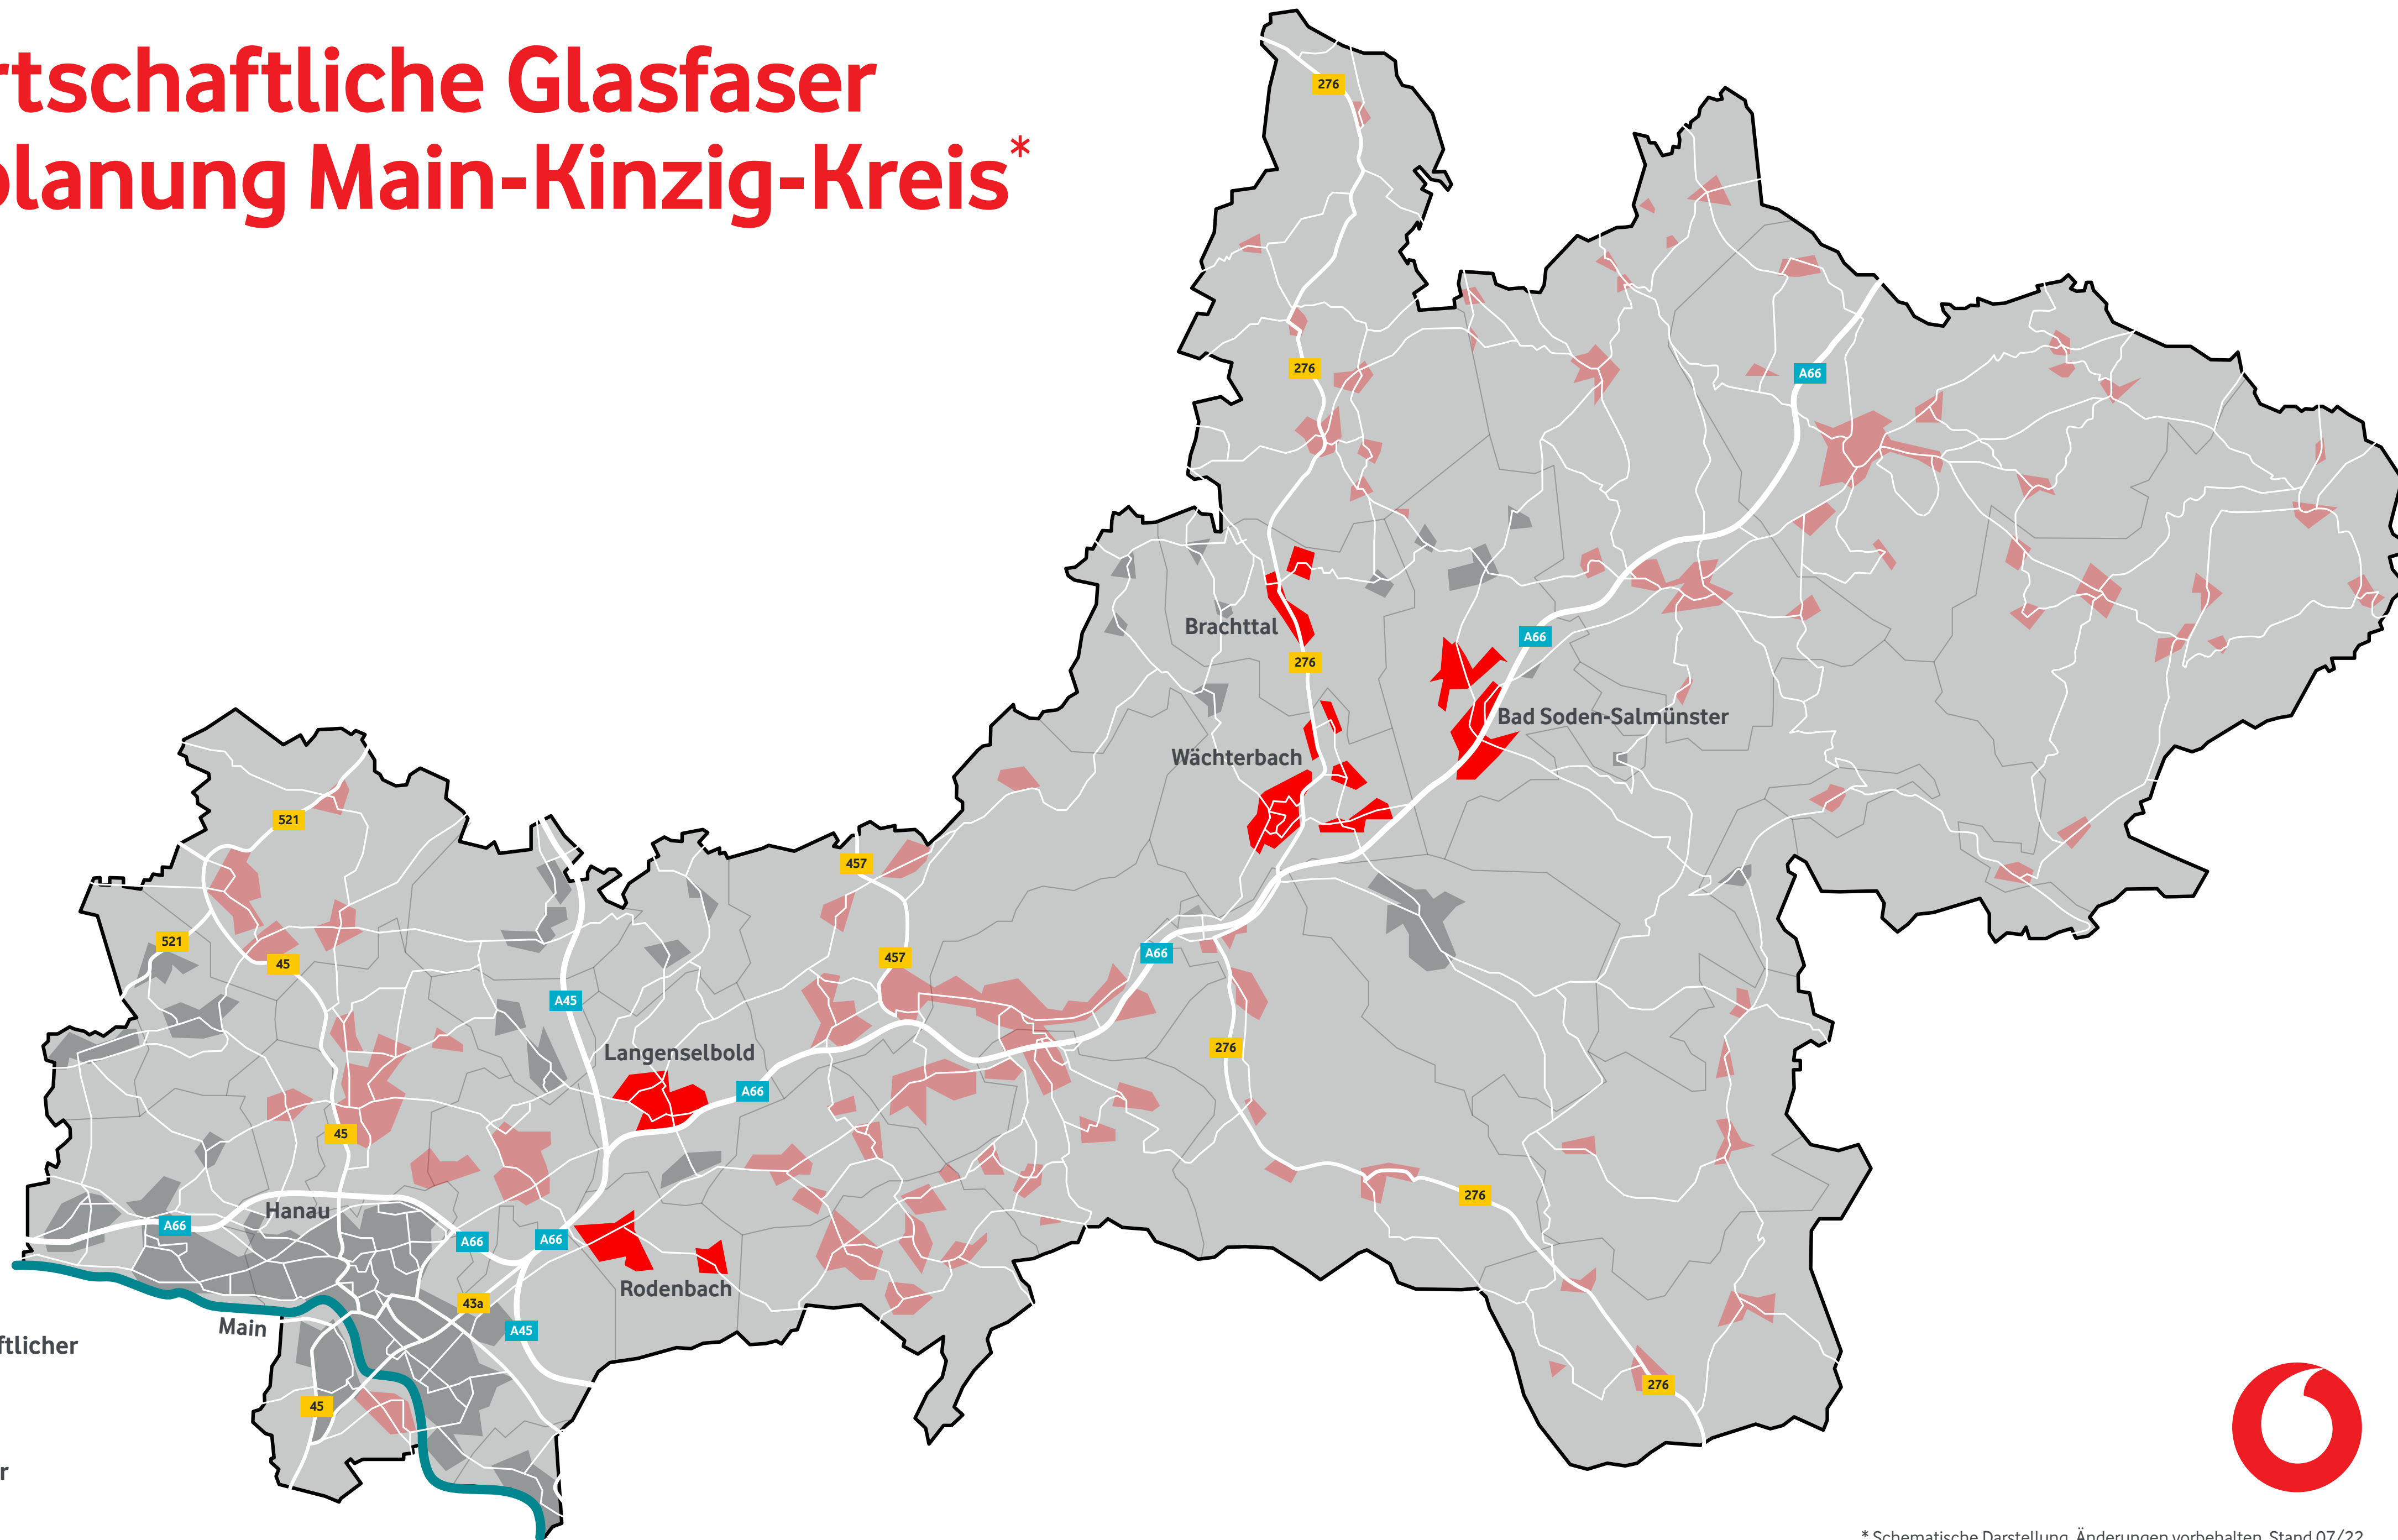

Eigenwirtschaftliche Glasfaser Ausbauplanung Main-Kinzig-Kreis*

Legende

-  Vodafone eigenwirtschaftlicher Ausbau
-  Geförderter Ausbau
-  Alternativer Ausbau oder bereits versorgt

Eigenwirtschaftliche Glasfaser Ausbauplanung Main-Kinzig-Kreis*

Gemeinde	Ortsteile	Gemeinde	Ortsteile		
1	Bad Soden-Salmünster	Bad Soden	18	Wächtersbach	Weilers
2	Bad Soden-Salmünster	Salmünster	19	Wächtersbach	Hesseldorf
3	Bad Soden-Salmünster	Hausen	20	Wächtersbach	Neudorf
4	Bad Soden-Salmünster	Ahl	21	Wächtersbach	Aufenau
5	Bad Soden-Salmünster	Alsberg	22	Wächtersbach	Wächtersbach
6	Bad Soden-Salmünster	Mernes	23	Wächtersbach	Wittgenborn
7	Bad Soden-Salmünster	Wahlert	24	Wächtersbach	Waldensberg
8	Bad Soden-Salmünster	Romsthal	25	Wächtersbach	Leisenwald
9	Bad Soden-Salmünster	Eckardroth	26	Langenselbold	
10	Bad Soden-Salmünster	Kerbersdorf	27	Rodenbach	Niederrodenbach
11	Bad Soden-Salmünster	Katholisch-Willenroth	28	Rodenbach	Oberrodenbach
12	Brachtal	Udenhain			
13	Brachtal	Hellstein			
14	Brachtal	Neuens Schmidten			
15	Brachtal	Schlierbach			
16	Brachtal	Spielberg			
17	Brachtal	Streitberg			

Legende

- Vodafone eigenwirtschaftlicher Ausbau
- Geförderter Ausbau
- Alternativer Ausbau oder bereits versorgt