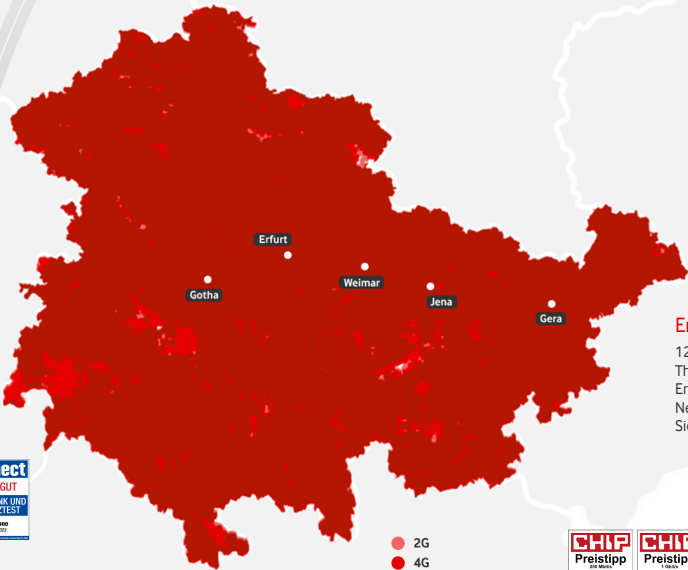

5G-Ausbau

Beim 5G-Ausbau in Thüringen setzen wir auf den optimalen Mix aus Bandbreite (bis zu 1 GBit/s) und Reichweite (bis zu 8 km). Als erster Anbieter in Deutschland setzen wir dabei an immer mehr Standorten auf eine komplett eigene 5G-Infrastruktur. Das ermöglicht u.a. Echtzeit-Kommunikation, dank extrem kurzer Reaktionszeiten – und spart außerdem Strom und CO₂. Gerade im ländlichen Raum wird so der Mobilfunk mit dem GigaCube auch zur perfekten Alternative zu langsamen DSL-Leitungen.

GigaBit per Kabel

Vodafone hat das Kabelnetz digitalisiert und etabliert den neuen Übertragungsstandard DOCSIS 3.1. Damit sind schon heute 99,9 % der Vodafone Kabel-Haushalte in Thüringen gigabitfähig.

GigaGemeinde

In den Gemeinden Buttstädt und dem Kreis Sömmerda treibt Vodafone den Ausbau von Glasfaser voran und ermöglicht damit ca. 4.400 Haushalten den Anschluss an die zukunftssichere Glasfaser-Technologie.

Segmentierung

Seit April 2023 haben wir in unserem Kabelnetz in Thüringen mehr als 39 Verteilstationen auf Glasfaser umgerüstet. Dadurch können rund 19500 Vodafone-Kund:innen noch stabiler mit Highspeed surfen.

Erweiterung des Backbone-Netzes

120.000 Vodafone Kabel-Kund:innen profitieren in Thüringen seit April 2021 von Erweiterungsmaßnahmen im Glasfaser Backbone-Netz – für störungsfreies Surfen und zur Sicherstellung von Kapazität.

- 2G
- 4G
- 5G

CHIP Test „Preistipp“

Vodafone erzielte im CHIP-Internetprovider-Test (11/2023) den zweiten Platz mit der Gesamtnote 1,4 (sehr gut). Die zwei anderen Anbieter Telekom 1,2 (sehr gut) und Telefónica 1,7 (gut)*

WiFi-Hotspots für freies WLAN

Rund 67.000 WiFi-Hotspots stellen für Vodafone-Kund:innen in Thüringen kostenfreies, schnelles und sicheres WLAN bereit.

IoT-Netz

97,8 % der Fläche sind mit dem Narrowband IoT-Netz abgedeckt – für den energiesparenden Datenaustausch zwischen Maschinen. 90,9 % der Fläche sind mit dem IoT-Netz LTE M abgedeckt – für energiesparende mobile Datenübertragung und Sprachsteuerung.

IoT

Rund 882 Mobilfunk-Standorte

in Thüringen liefern eine Outdoor-Versorgung mit Sprachdiensten von 99,7 %.

73 neue 4G LTE-Mobilfunk-Maßnahmen

in Thüringen hat Vodafone bereits in Betrieb genommen – von April 2023 bis heute.

Netzabdeckung Autobahn

Schon 99,81 % aller Gespräche an Thüringens Autobahnen sind von Anfang bis Ende störungsfrei. Für ein noch stabileres Netz an den Verkehrsachsen setzt Vodafone weitere Optimierungsmaßnahmen um.

220 Bauvorhaben

sind insgesamt in Thüringen im laufenden Geschäftsjahr geplant, um die Mobilfunk-Versorgung noch weiter zu optimieren.

connect Test „SEHR GUT“

Im Mobilfunk-Netztest der Zeitschrift connect (Ausgabe 01/2024) erhält Vodafone die Gesamtnote „SEHR GUT“ (926 Punkte). 2 weitere Anbieter im Test, Telekom (967 Punkte, „überragend“, Testsieger) und Telefónica (895 „sehr gut“)

Follow us: www.facebook.com/vodafoneDE www.twitter.com/vodafone_de vodafone.de/netz

Beste Versorgung, wo es drauf ankommt – und das mit 100% Grünstrom

Festnetz

Vodafone Kabel-Haushalte

> 250 Mbit/s
402.000 schneller als das schnellste VDSL

Gigabit-Speed
402.000 mit bis zu 1.000 Mbit/s

Mobilfunk

127,7 Mbit/s
Ø 4G LTE-Downloadgeschwindigkeit

99,84 %
Netzverfügbarkeit

30,6 Mbit/s
Ø 4G LTE-Uploadgeschwindigkeit

99,84 %
Gesprächsstabilität

Netz-Fortschritt in Thüringen

Gigabit-Anschlüsse für Neubaugebiete

Seit April 2023 bringt Vodafone Neubaugebiete in Thüringen auf die digitale Überholspur und liefert knapp 52 zukunftssichere Gigabit-Anschlüsse.

Hürden und Lösungen beim Netzausbau

Bürgerinitiativen

Fast jeder will überall mobil kommunizieren, aber in manchen Orten protestieren Bürgerinitiativen gegen den Ausbau des Netzes – trotz klarer Grenzwerte. Und international anerkannte Studien zeigen kein erhöhtes Risiko in der Nähe von Mobilfunk-Stationen.

Handwerkermangel

Wer schon mal einen Handwerker beauftragen wollte, kennt das Problem. Es gibt lange Wartezeiten. Sie verzögern auch den Netzausbau. Denn wenn keine Leitungen verlegt oder Antennen montiert werden, kann auch keine neue Mobilfunk-Station in Betrieb genommen werden.

Genehmigungsverfahren