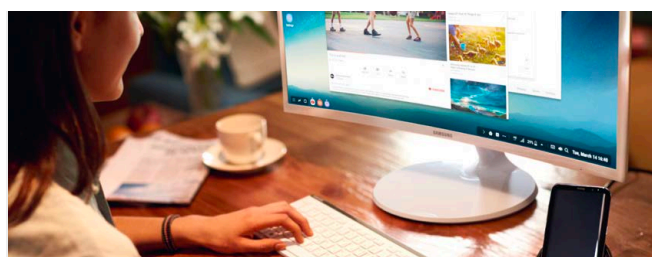

## Desktop-erlebnis mit Ihrem Galaxy S8|S8+

Samsung DeX schafft eine Arbeitsumgebung ähnlich wie an einem Desktop-Computer. So können Sie unkompliziert Fotos von Ihrem Smartphone auf einem großen Bildschirm sehen, entspannt im Internet surfen und Dokumente mit Tastatur und Maus bearbeiten.

### Smartphone als PC-Alternative

Mit der DeX Station wird aus Ihrem leistungsstarken Galaxy S8 | S8+ im Handumdrehen ein Desktop-Arbeitsplatz. Dafür wird die DeX Station einfach mit Bildschirm, Maus, Tastatur und anderem Zubehör verbunden.

### Professionelles Multitasking

Über die desktopähnliche und intuitive Benutzeroberfläche der DeX Station können Sie ähnlich wie an einem Computer arbeiten. Die Task-Leiste sorgt für Übersicht, auch wenn mehrere App-Fenster geöffnet sind. Drag and Drop wird ebenso unterstützt wie Rechtsklick und verschiedene Tastaturkürzel.

### Außendienst

Unterwegs mit leichtem Gepäck: Mit der DeX Station geben Geschäftsreisende ihren Präsentationen noch im Hotelzimmer über den Fernseher, die angeschlossene Tastatur und Maus den letzten Schliff. Beim Kundentermin wird das kompakte Zubehör genutzt, um die Charts auf einem Großdisplay im Meetingraum zu präsentieren.