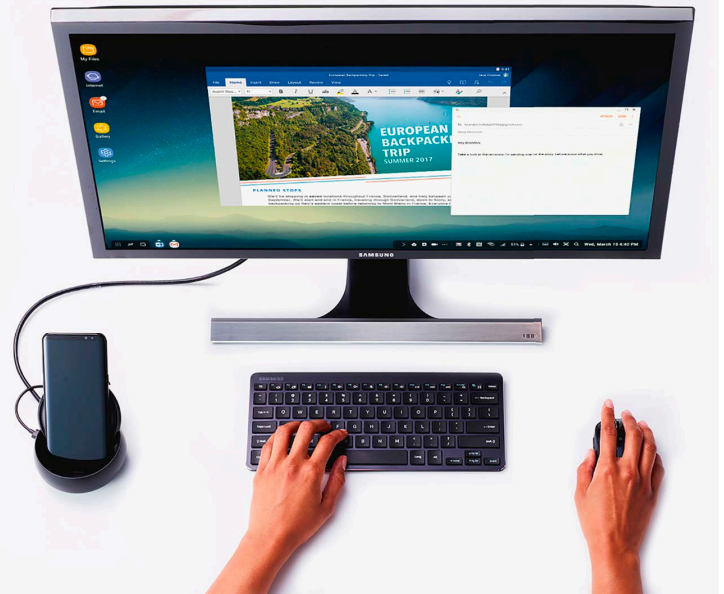

## Desktop-erlebnis mit Ihrem Galaxy S8|S8+

Samsung DeX schafft eine Arbeitsumgebung ähnlich wie an einem Desktop-Computer. So können Sie unkompliziert Fotos von Ihrem Smartphone auf einem großen Bildschirm sehen, entspannt im Internet surfen und Dokumente mit Tastatur und Maus bearbeiten.

### Smartphone als PC-Alternative

Mit der DeX Station wird aus Ihrem leistungsstarken Galaxy S8 | S8+ im Handumdrehen ein Desktop-Arbeitsplatz. Dafür wird die DeX Station einfach mit Bildschirm, Maus, Tastatur und anderem Zubehör verbunden.

### Professionelles Multitasking

Über die desktopähnliche und intuitive Benutzeroberfläche der DeX Station können Sie ähnlich wie an einem Computer arbeiten. Die Task-Leiste sorgt für Übersicht, auch wenn mehrere App-Fenster geöffnet sind. Drag and Drop wird ebenso unterstützt wie Rechtsklick und verschiedene Tastaturkürzel.

### Außendienst

Unterwegs mit leichtem Gepäck: Mit der DeX Station geben Geschäftsreisende ihren Präsentationen noch im Hotelzimmer über den Fernseher, die angeschlossene Tastatur und Maus den letzten Schliff. Beim Kundentermin wird das kompakte Zubehör genutzt, um die Charts auf einem Großdisplay im Meetingraum zu präsentieren.