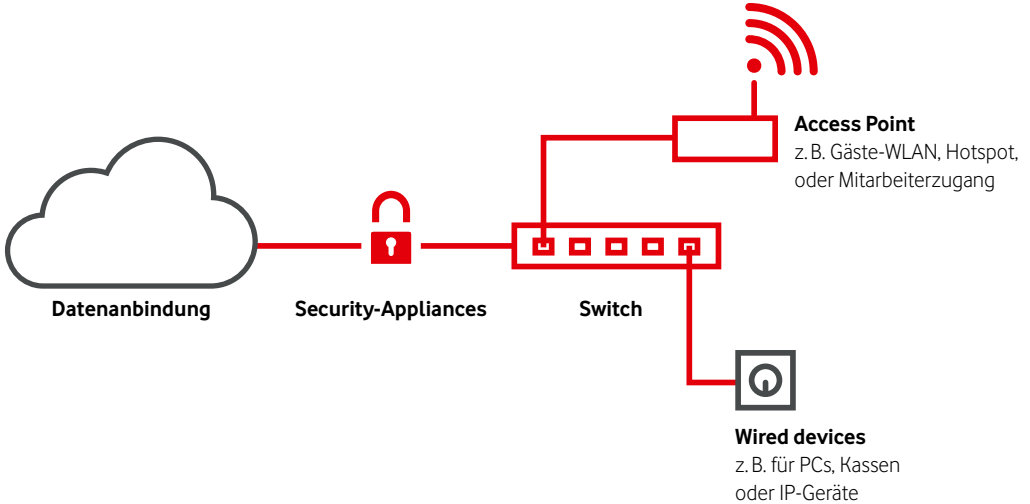

Profitieren Sie schon ab 9,- € monatlich* von den umfangreichen Lösungen von Vodafone ConnectedBusiness!

Vodafone ConnectedBusiness in der Übersicht

Ihre Vorteile im Überblick

- Skalierbar von kleinen Zweigstellen bis hin zu großen Netzwerken.
- Behalten Sie durch das intuitive Dashboard stets den Überblick.
- Sparen Sie durch die integrierte Verwaltung all Ihrer LAN-Komponenten und Endgeräte Zeit und Geld.
- Erhöhen Sie Ihren Umsatz durch eine längere Verweildauer Ihrer Kunden mit einem öffentlichen Hotspot.
- Ob Planung, Verwaltung, Konfiguration, Installation oder Betrieb – wir bieten Ihnen Ihre Lösung aus einer Hand.
- Software und Firmware werden von uns automatisch und kostenlos für Sie jederzeit aktualisiert.

„Erschließen Sie große Potenziale für Ihr Unternehmen! Mit einem leistungsstarken und umfassenden Netzwerkzugang – auch für Ihre Mitarbeiter, Besucher, Gäste und Kunden.“

* Zusätzlich einmaliges Bereitstellungsentgelt von 150 Euro.