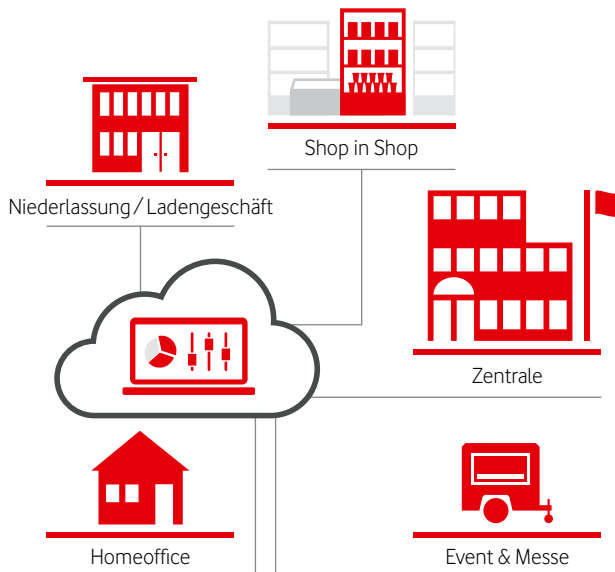

Das Herzstück der Lösung – Ihr ConnectedBusiness Dashboard

- Erfahren Sie mehr über die Gewohnheiten Ihrer Kunden – werten Sie zum Beispiel Laufwege und Verweildauer aus und optimieren auf Basis dieser Informationen Ihr Geschäft.
- Erhöhen Sie die Zufriedenheit Ihrer Kunden durch ein separates Gäste-WLAN.
- Passen Sie Konfigurationen und vieles mehr innerhalb von Sekunden remote an.
- Vermeiden Sie Engpässe und Wartezeiten durch dynamische Bandbreitenvergabe und konfigurierbare Regelwerke.
- Behalten Sie den Überblick mit tiefgehenden Analysetools.