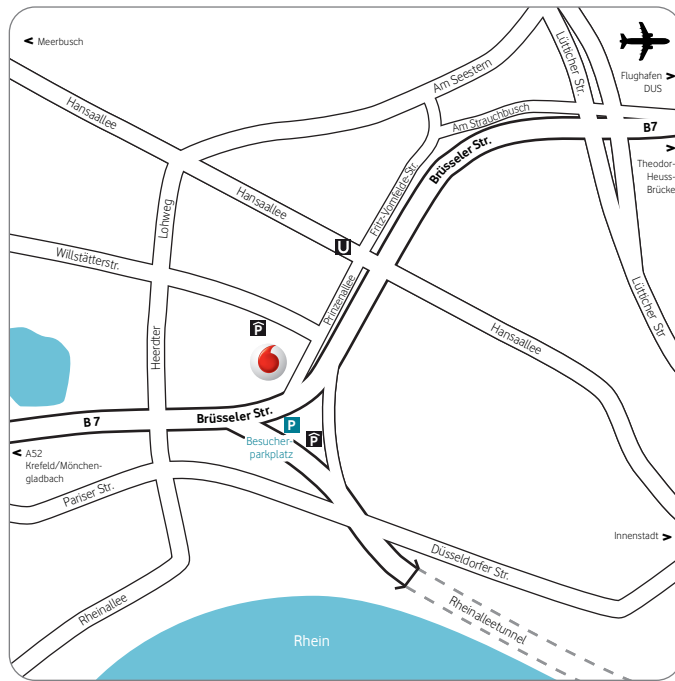

### Über die A3 (aus Richtung Rheinalleetunnel)

- A46 bis Anschlussstelle Düsseldorf-Bilk
- Links abbiegen auf den Südring in Richtung Düsseldorf-Hafen
- Rechts abbiegen in die Völklinger Str. in Richtung Düsseldorf-Hafen
- Halb rechts halten auf Rheinkniebrücke in Richtung D-Lörick/Oberkassel
- Geradeaus weiterfahren durch Rheinalleetunnel, rechts halten Richtung D-Lörick/D-Seestern bis zum neuen Knotenpunkt unter und neben der Brüsseler Straße (Ausfahrt „Am Seestern/Fritz-Vomfelde-Straße/Prinzenallee“ in Richtung Vodafone Parkhaus)

### Über die A3 (Theodor-Heuss-Brücke)

- Am Kreuz Breitscheid auf die A52 Richtung Düsseldorf-Flughafen
- An der Anschlussstelle Ratingen auf die A44 in Richtung Düsseldorf-Flughafen
- Ausfahrt Düsseldorf-Stockum links ab auf B8/Danziger Str. in Richtung Düsseldorf-Zentrum
- Rechts abbiegen in die Uerdinger Str. in Richtung A52/A57/Neuss/D-Heerdt
- Weiter über die Theodor-Heuss-Brücke/B7
- Erste Ausfahrt nach der Brücke, Richtung D-Oberkassel/D-Lörick/D-Seestern
- Geradeaus fahren auf der Brüsseler Straße in Richtung „Hansaallee“. Rechts halten. („Am Strauchbusch“)
- Geradeaus fahren in die Fritz-Vomfelde-Straße. Über die Fritz-Vomfelde-Straße gelangt man parallel zur Brüsseler Straße über die Prinzenallee zum Knotenpunkt Brüsseler Straße.
- Der Vodafone-Campus befindet sich auf der rechten Seite
- Links abbiegen zum Vodafone Parkhaus (Mitarbeiter) bzw. zum Besucherparkplatz.

### Über die A57 (aus Richtung A52)

- A57 bis zum Autobahnkreuz Kaarst
- Auf die A52 Richtung Düsseldorf
- Der von der linken Rheinseite ankommende Verkehr muss bereits an der Ausfahrt „Düsseldorf-Heerdt“ abfahren.
- Links abbiegen auf die Heerdter Landstraße über den Nikolaus-Knopp-Platz über die Pariser Straße zum Vodafone Parkhaus fahren.
- Alternativ kann über die Brüsseler Straße/B7 die Ausfahrt „Am Seestern“ genutzt werden und die Anfahrt wie von der Theodor-Heuss-Brücke fortgesetzt werden.